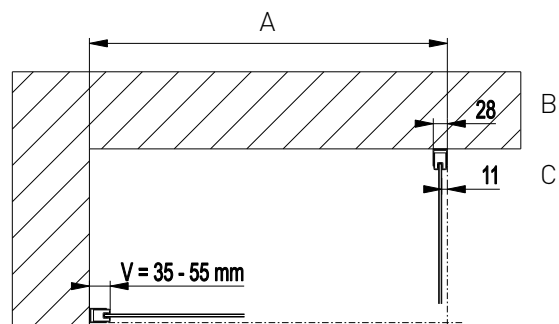

Baduscho Dusch- u. Badeeinrichtungen Produktions- u. Vertriebsges. m.b.H

Bestellannahme – Termine – Zentrale · Heidestraße 9 · A – 2433 Margarethen / Moos · Fon +43 (0) 22 30 | 28 05 – 0 · Fax +43 (0) 22 30 | 28 05 – 31
Schauraum · Muthgasse 66 · A – 1190 Wien · Fon +43 (0) 1 | 526 16 45 – 0 · Fax +43 (0) 1 | 526 16 45 – 31 www.baduscho.at · info@baduscho.at

Alle Preise in Euro exkl. MwSt. Stand April 2020. Preisänderungen, technische Änderungen sowie Satz- und Druckfehler vorbehalten.