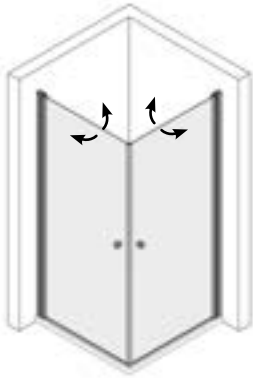

## SERIE NEW BASIC

Hinweis: Einstiegsmaße und Festelementbreiten immer bezogen auf Verstellbereiche Tasse.  
Schenkel können individuell kombiniert werden. **Preisangaben pro Schenkel. 2 Schenkel = 1 Einheit.**

### Eckdusche, Pendeltür Wandanschlag

Standard Profil: Alu Natur - SMA, Echtglas klar				Höhe 2000 mm
Type/Bestell-Nr.	Verstellbereich Breite in mm bei <b>MONTAGE TASSE</b>	Einstiegsbreite in mm	Festelement in mm	Preis pro Schenkel EUR
NB-ED-PET 75 S	715-735	895		450,-
NB-ED-PET 80 S	765-785	965		450,-
NB-ED-PET 90 S	865-885	1105		469,-

**Höhe 1850 mm** ohne Aufpreis erhältlich (nur bei Maßbereich Tassenmontage)

Type/Bestell-Nr.	Verstellbereich Breite in mm bei <b>BODENGLEICHEM EINBAU</b>	Einstiegsbreite in mm	Festelement in mm	Preis pro Schenkel EUR
NB-ED-PETB0 75 S	746-766	940		450,-
NB-ED-PETB0 80 S	796-816	1010		450,-
NB-ED-PETB0 90 S	896-916	1150		469,-

Optionen	Aufpreis EUR
Glasbeschichtung Glas Plus	133,-

Maßanfertigung (Ausgehend vom nächsten Normmaß)	Aufpreis/Schenkel
Maximale Höhe 2000 mm, Breite 400 - 920 mm	79,-

Verstellbereiche immer bezogen auf Profil Außenkante  
Rückenbreite Wandprofil  
Rücksprung Profil Außenkante / Glas Außenkante