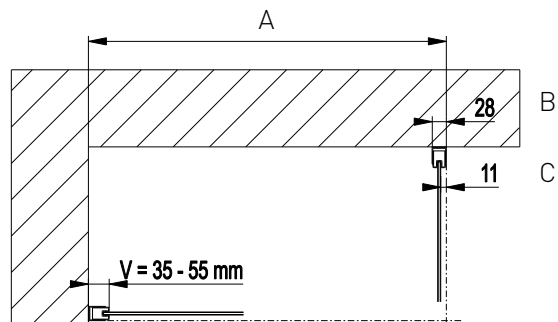

Baduscho Dusch- u. Badeeinrichtungen Produktions- u. Vertriebsges. m.b.H

Bestellannahme – Termine – Zentrale · Heidestraße 9 · A – 2433 Margarethen / Moos · Fon +43 (0) 22 30 | 28 05 – 0 · Fax +43 (0) 22 30 | 28 05 – 31
Schauraum · Muthgasse 66 · A – 1190 Wien · Fon +43 (0) 1 | 526 16 45 – 0 · Fax +43 (0) 1 | 526 16 45 – 31 www.baduscho.at · info@baduscho.at

Alle Preise in Euro exkl. MwSt. Stand April 2020. Preisänderungen, technische Änderungen sowie Satz- und Druckfehler vorbehalten.