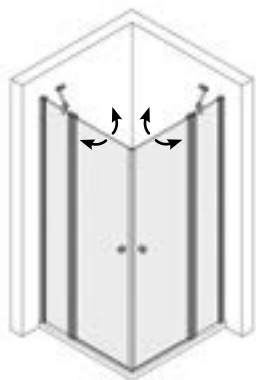

## SERIE NEW BASIC

Hinweis: Einstiegsmaße und Festelementbreiten immer bezogen auf Verstellbereiche Tasse.  
Schenkel können individuell kombiniert werden. **Preisangaben pro Schenkel. 2 Schenkel = 1 Einheit.**

### Eckdusche, Pendeltür mit Festelement

Eckkonsole ab 900 mm im Lieferumfang enthalten. Gesamthöhe mit Konsole 2030 mm.

Standard Profil: Alu Natur - SMA, Echtglas klar				Höhe 2000 mm
Type/Bestell-Nr.	Verstellbereich Breite in mm bei <b>MONTAGE TASSE</b>	Einstiegsbreite in mm	Festelement in mm	Preis pro Schenkel EUR
NB-EDF-PET 75 S	715-735	650	230	491,-
NB-EDF-PET 80 S	765-785	650	280	491,-
NB-EDF-PET 90 S	865-885	720	330	520,-
NB-EDF-PET 100 S	965-985	720	430	520,-

Höhe 1850 mm ohne Aufpreis erhältlich (nur bei Maßbereich Tassenmontage)

Type/Bestell-Nr.	Verstellbereich Breite in mm bei <b>BODENGLEICHEM EINBAU</b>	Einstiegsbreite in mm	Festelement in mm	Preis pro Schenkel EUR
NB-EDF-PETBO 75 S	746-766	650	260	491,-
NB-EDF-PETBO 80 S	796-816	650	310	491,-
NB-EDF-PETBO 90 S	896-916	720	360	520,-
NB-EDF-PETBO 100 S	996-1016	720	460	520,-

Optionen	Aufpreis EUR
Glasbeschichtung Glas Plus	133,-

Maßanfertigung (Ausgehend vom nächsten Normmaß)	Aufpreis/Schenkel
Maximale Höhe 2000 mm, Breite 500 – 1020 mm	79,-

Verstellbereiche immer bezogen auf Profil Außenkante  
Rückenbreite Wandprofil  
Rücksprung Profil Außenkante / Glas Außenkante