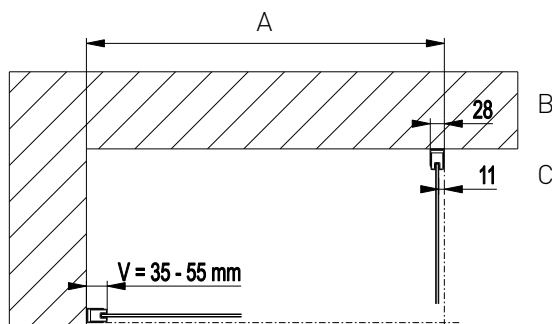

SERIE NEW BASIC

Hinweis: Einstiegsmaße und Festelementbreiten immer bezogen auf Verstellbereiche Tasse.

Flügeltür mit Festelement in Nische

Eckkonsole ab 900 mm im Lieferumfang enthalten. Gesamthöhe mit Konsole 2030 mm.
Anschlag variabel links oder rechts.

Standard Profil: Alu Natur - SMA, Echtglas klar				Höhe 2000 mm
Type/Bestell-Nr.	Verstellbereich Breite in mm bei MONTAGE TASSE	Einstiegsbreite in mm	Festelement in mm	Preis EUR
NB-FFT-N 80	770-810	515	205	555,-
NB-FFT-N 90	870-910	615	205	555,-
NB-FFT-N 100	970-1010	615	305	594,-

Höhe 1850 mm ohne Aufpreis erhältlich

Optionen	Aufpreis EUR
Glasbeschichtung Glas Plus	133,-

Maßanfertigung (Ausgehend vom nächsten Normmaß)	Aufpreis
Maximale Höhe 2000 mm, Breite 640 - 1020 mm	79,-

Verstellbereiche immer bezogen auf Profil Außenkante
Rückenbreite Wandprofil
Rücksprung Profil Außenkante / Glas Außenkante

Maß A
Maß B
Maß C

Baduscho Dusch- u. Badeeinrichtungen Produktions- u. Vertriebsges. m.b.H

Bestellannahme – Termine – Zentrale · Heidestraße 9 · A – 2433 Margarethen / Moos · Fon +43 (0) 22 30 | 28 05 – 0 · Fax +43 (0) 22 30 | 28 05 – 31
Schauroum · Muthgasse 66 · A – 1190 Wien · Fon +43 (0) 1 | 526 16 45 – 0 · Fax +43 (0) 1 | 526 16 45 – 31 www.baduscho.at · info@baduscho.at