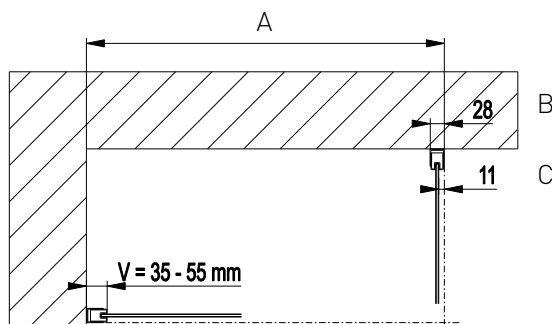

### Flügeltür mit Festelement für Trennwand

Quertraverse 1300 mm liegt bei Trennwand bei. Gesamthöhe mit Traverse 2030 mm.  
Anschlag variabel links oder rechts.

Standard Profil: Alu Natur - SMA, Echtglas klar				Höhe 2000 mm
Type/Bestell-Nr.	Verstellbereich Breite in mm bei <b>MONTAGE TASSE</b>	Einstiegsbreite in mm	Festelement in mm	Preis EUR
NB-FFT-TW 80	760-800	515	165	555,-
NB-FFT-TW 90	860-900	615	165	555,-
NB-FFT-TW 100	960-1000	615	265	594,-

Höhe 1850 mm ohne Aufpreis erhältlich (nur bei Maßbereich Tassenmontage)

Type/Bestell-Nr.	Verstellbereich Breite in mm bei <b>BODENGLEICHEM EINBAU</b>	Einstiegsbreite in mm	Festelement in mm	Preis EUR
NB-FFT-TWBO 80	781-821	515	185	555,-
NB-FFT-TWBO 90	881-921	615	185	555,-
NB-FFT-TWBO 100	981-1021	615	285	594,-

Optionen	Aufpreis EUR
Glasbeschichtung Glas Plus	133,-

Maßanfertigung (Ausgehend vom nächsten Normmaß)	Aufpreis
Maximale Höhe 2000 mm, Breite 690 - 1020 mm	79,-

Verstellbereiche immer bezogen auf Profil Außenkante  
Rückenbreite Wandprofil  
Rücksprung Profil Außenkante / Glas Außenkante

Maß A  
Maß B  
Maß C

**Baduscho** Dusch- u. Badeeinrichtungen Produktions- u. Vertriebsges. m.b.H

Bestellannahme – Termine – Zentrale · Heidestraße 9 · A – 2433 Margarethen / Moos · Fon +43 (0) 22 30 | 28 05 – 0 · Fax +43 (0) 22 30 | 28 05 – 31  
Schauraum · Muthgasse 66 · A – 1190 Wien · Fon +43 (0) 1 | 526 16 45 – 0 · Fax +43 (0) 1 | 526 16 45 – 31 [www.baduscho.at](http://www.baduscho.at) · [info@baduscho.at](mailto:info@baduscho.at)