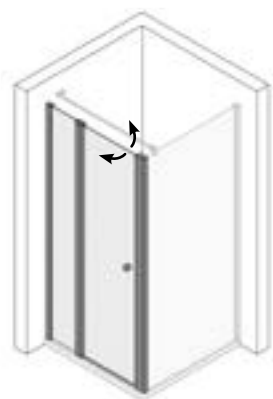

## SERIE NEW BASIC

Hinweis: Einstiegsmaße und Festelementbreiten immer bezogen auf Verstellbereiche Tasse.

### Flügeltür mit Festelement für Trennwand

Quertraverse 1300 mm liegt bei Trennwand bei. Gesamthöhe mit Traverse 2030 mm.  
Anschlag variabel links oder rechts.

Standard Profil: Alu Natur - SMA, Echtglas klar				Höhe 2000 mm
Type/Bestell-Nr.	Verstellbereich Breite in mm bei <b>MONTAGE TASSE</b>	Einstiegsbreite in mm	Festelement in mm	Preis EUR
NB-FFT-TW 80	760-800	515	165	555,-
NB-FFT-TW 90	860-900	615	165	555,-
NB-FFT-TW 100	960-1000	615	265	594,-

Höhe 1850 mm ohne Aufpreis erhältlich (nur bei Maßbereich Tassenmontage)

Type/Bestell-Nr.	Verstellbereich Breite in mm bei <b>BODENGLEICHEM EINBAU</b>	Einstiegsbreite in mm	Festelement in mm	Preis EUR
NB-FFT-TWBO 80	781-821	515	185	555,-
NB-FFT-TWBO 90	881-921	615	185	555,-
NB-FFT-TWBO 100	981-1021	615	285	594,-

Optionen	Aufpreis EUR
Glasbeschichtung Glas Plus	133,-

Maßanfertigung (Ausgehend vom nächsten Normmaß)	Aufpreis
Maximale Höhe 2000 mm, Breite 690 - 1020 mm	79,-

Verstellbereiche immer bezogen auf Profil Außenkante  
Rückenbreite Wandprofil  
Rücksprung Profil Außenkante / Glas Außenkante