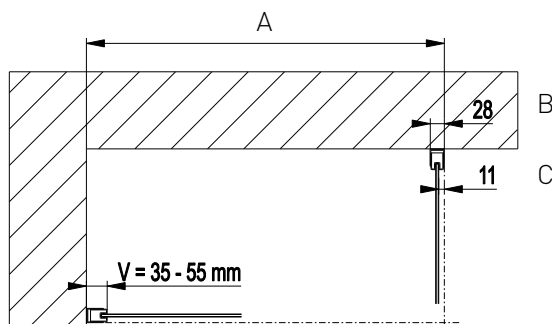

SERIE NEW BASIC

Hinweis: Einstiegsmaße und Festelementbreiten immer bezogen auf Verstellbereiche Tasse.

Falttüre in Nische

Anschlag variabel links oder rechts.

Standard Profil: Alu Natur - SMA, Echtglas klar				Höhe 2000 mm
Type/Bestell-Nr.	Verstellbereich Breite in mm bei MONTAGE TASSE	Einstiegsbreite in mm	Festelement in mm	Preis EUR
NB-NFAT 75	720-760	590		687,-
NB-NFAT 80	770-810	640		687,-
NB-NFAT 90	870-910	740		687,-
NB-NFAT 100	970-1010	840		709,-

Höhe 1850 mm ohne Aufpreis erhältlich

Optionen	Aufpreis EUR
Glasbeschichtung Glas Plus	133,-

Maßanfertigung (Ausgehend vom nächsten Normmaß)	Aufpreis
Maximale Höhe 2000 mm, Breite 500 - 1020 mm	106,-

Verstellbereiche immer bezogen auf Profil Außenkante
Rückenbreite Wandprofil
Rücksprung Profil Außenkante / Glas Außenkante

Maß A
Maß B
Maß C

Baduscho Dusch- u. Badeeinrichtungen Produktions- u. Vertriebsges. m.b.H

Bestellannahme – Termine – Zentrale · Heidestraße 9 · A – 2433 Margarethen / Moos · Fon +43 (0) 22 30 | 28 05 – 0 · Fax +43 (0) 22 30 | 28 05 – 31
Schauraum · Muthgasse 66 · A – 1190 Wien · Fon +43 (0) 1 | 526 16 45 – 0 · Fax +43 (0) 1 | 526 16 45 – 31 www.baduscho.at · info@baduscho.at