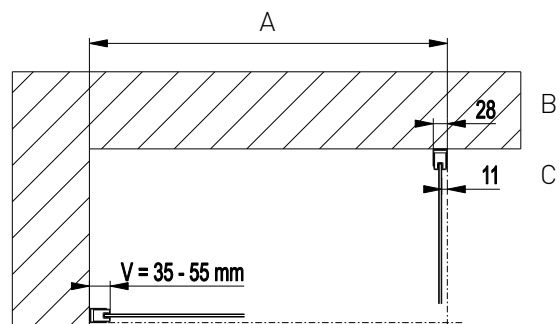

SERIE NEW BASIC

Hinweis: Einstiegsmaße und Festelementbreiten immer bezogen auf Verstellbereiche Tasse.

Pendeltür, 2-teilig in Nische

Standard Profil: Alu Natur - SMA, Echtglas klar				Höhe 2000 mm
Type/Bestell-Nr.	Verstellbereich Breite in mm bei MONTAGE TASSE	Einstiegsbreite in mm	Festelement in mm	Preis EUR
NB-PET-N 75	720-760	590		581,-
NB-PET-N 80	770-810	640		581,-
NB-PET-N 90	870-910	740		581,-
NB-PET-N 100	970-1010	840		630,-
NB-PET-N 110	1070-1110	940		630,-

Höhe 1850 mm ohne Aufpreis erhältlich

Optionen	Aufpreis EUR
Glasbeschichtung Glas Plus	133,-

Maßanfertigung (Ausgehend vom nächsten Normmaß)	Aufpreis
Maximale Höhe 2000 mm, Breite 540 - 1220 mm	79,-

Verstellbereiche immer bezogen auf Profil Außenkante
 Rückenbreite Wandprofil
 Rücksprung Profil Außenkante / Glas Außenkante

Maß A
 Maß B
 Maß C

Baduscho Dusch- u. Badeeinrichtungen Produktions- u. Vertriebsges. m.b.H

Bestellannahme – Termine – Zentrale · Heidestraße 9 · A – 2433 Margarethen / Moos · Fon +43 (0) 22 30 | 28 05 – 0 · Fax +43 (0) 22 30 | 28 05 – 31
 Schauraum · Muthgasse 66 · A – 1190 Wien · Fon +43 (0) 1 | 526 16 45 – 0 · Fax +43 (0) 1 | 526 16 45 – 31 www.baduscho.at · info@baduscho.at