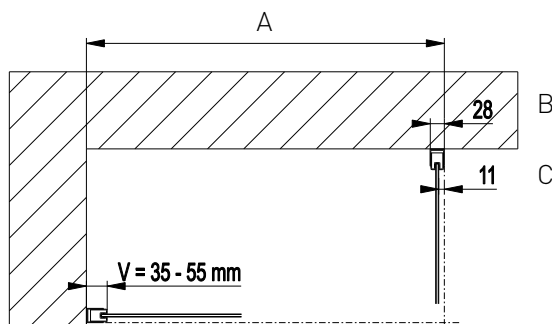

Standard Profil: Alu Natur - SMA, Echtglas klar				Höhe 2000 mm
Type/Bestell-Nr.	Verstellbereich Breite in mm bei MONTAGE TASSE	Einstiegsbreite in mm	Festelement in mm	Preis EUR
NB-PET-TW 75	710-750	550		581,-
NB-PET-TW 80	760-800	600		581,-
NB-PET-TW 90	860-900	700		581,-
NB-PET-TW 100	960-1000	800		630,-
NB-PET-TW 110	1060-1100	900		630,-

Höhe 1850 mm ohne Aufpreis erhältlich (nur bei Maßbereich Tassenmontage)

Type/Bestell-Nr.	Verstellbereich Breite in mm bei BODENGLEICHEM EINBAU	Einstiegsbreite in mm	Festelement in mm	Preis EUR
NB-PET-TWBO 75	731-771	570		581,-
NB-PET-TWBO 80	781-821	620		581,-
NB-PET-TWBO 90	881-921	720		581,-
NB-PET-TWBO 100	981-1021	820		630,-
NB-PET-TWBO 110	1081-1121	920		630,-

Optionen	Aufpreis EUR
Glasbeschichtung Glas Plus	133,-

Maßanfertigung (Ausgehend vom nächsten Normmaß)	Aufpreis
Maximale Höhe 2000 mm, Breite 575 - 1220 mm	79,-

Verstellbereiche immer bezogen auf Profil Außenkante

Rückenbreite Wandprofil

Rücksprung Profil Außenkante / Glas Außenkante

Maß A

Maß B

Maß C

Baduscho Dusch- u. Badeeinrichtungen Produktions- u. Vertriebsges. m.b.H

Bestellannahme – Termine – Zentrale · Heidestraße 9 · A – 2433 Margarethen / Moos · Fon +43 (0) 22 30 | 28 05 – 0 · Fax +43 (0) 22 30 | 28 05 – 31
Schauraum · Muthgasse 66 · A – 1190 Wien · Fon +43 (0) 1 | 526 16 45 – 0 · Fax +43 (0) 1 | 526 16 45 – 31 www.baduscho.at · info@baduscho.at