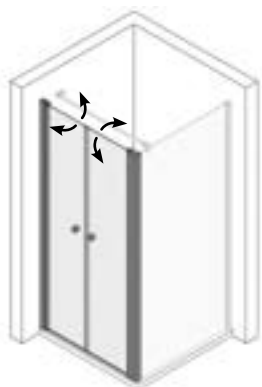

SERIE NEW BASIC

Hinweis: Einstiegsmaße und Festelementbreiten immer bezogen auf Verstellbereiche Tasse.

Pendeltür 2-teilig für Trennwand

Quertraverse 1300 mm liegt bei Trennwand bei. Gesamthöhe mit Traverse 2030 mm.
Anschlag variabel links oder rechts.

Standard Profil: Alu Natur - SMA, Echtglas klar				Höhe 2000 mm
Type/Bestell-Nr.	Verstellbereich Breite in mm bei MONTAGE TASSE	Einstiegsbreite in mm	Festelement in mm	Preis EUR
NB-PET-TW 75	710-750	550		581,-
NB-PET-TW 80	760-800	600		581,-
NB-PET-TW 90	860-900	700		581,-
NB-PET-TW 100	960-1000	800		630,-
NB-PET-TW 110	1060-1100	900		630,-

Höhe 1850 mm ohne Aufpreis erhältlich (nur bei Maßbereich Tassenmontage)

Type/Bestell-Nr.	Verstellbereich Breite in mm bei BODENGLEICHEM EINBAU	Einstiegsbreite in mm	Festelement in mm	Preis EUR
NB-PET-TWBO 75	731-771	570		581,-
NB-PET-TWBO 80	781-821	620		581,-
NB-PET-TWBO 90	881-921	720		581,-
NB-PET-TWBO 100	981-1021	820		630,-
NB-PET-TWBO 110	1081-1121	920		630,-

Rückenbreite Wandprofil

Rücksprung Profil Außenkante / Glas Außenkante

Maß A

Maß B

Maß C

Baduscho Dusch- u. Badeeinrichtungen Produktions- u. Vertriebsges. m.b.H

Bestellannahme – Termine – Zentrale · Heidestraße 9 · A – 2433 Margarethen / Moos · Fon +43 (0) 22 30 | 28 05 – 0 · Fax +43 (0) 22 30 | 28 05 – 31
Schauraum · Muthgasse 66 · A – 1190 Wien · Fon +43 (0) 1 | 526 16 45 – 0 · Fax +43 (0) 1 | 526 16 45 – 31 www.baduscho.at · info@baduscho.at