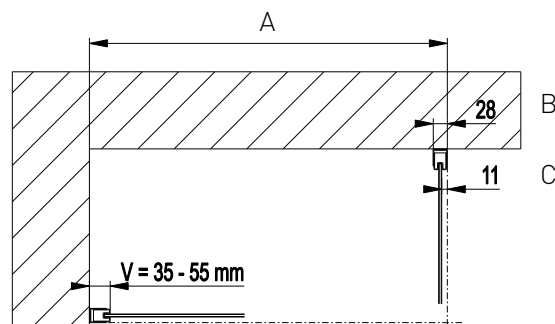

Baduscho Dusch- u. Badeeinrichtungen Produktions- u. Vertriebsges. m.b.H

Bestellannahme – Termine – Zentrale · Heidestraße 9 · A – 2433 Margarethen / Moos · Fon +43 (0) 22 30 | 28 05 – 0 · Fax +43 (0) 22 30 | 28 05 – 31
Schauraum · Muthgasse 66 · A – 1190 Wien · Fon +43 (0) 1 | 526 16 45 – 0 · Fax +43 (0) 1 | 526 16 45 – 31 www.baduscho.at · info@baduscho.at

Alle Preise in Euro exkl. MwSt. Stand April 2020. Preisänderungen, technische Änderungen sowie Satz- und Druckfehler vorbehalten.