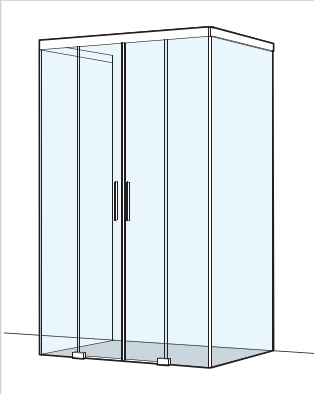

Aluminium poliert

Menta

Fumo

Bianco

Nero

Schiebetür auf Badewanne 2-teilig, V1-BADS2, Farbe Alu poliert

Schiebetür 2-teilig mit Trennwand, V1-DS2BTW, Farbe Bianco

Detail Magnetführung

Schiebetür in Nische
4-teilig, V-DS4N

Schiebetür mit Trennwand
4-teilig, V-DS4TW

U-Kombination Schiebetüre mit Trennwänden 2-teilig, V-DS2U

U-Kombination Eckdusche mit Trennwand V-EDU

U-Kombination Schiebetüre mit Trennwänden 4-teilig, V-DS4U

Walk-In Schiebetür
2-teilig, V-WDS2

Schiebetüre in Nische auf Badewanne 2-teilig, V-DS2N

Schiebetür m. Trennwand am beweglichen Element auf Badewanne V-DS2BTW

Schiebetür m. Trennwand am fixen Element auf Badewanne V-DS2FTW

Walk-In Schiebetür auf Badewanne 2-teilig, V-BADS2

Eckdusche mit 2 Schiebetüren 4-teilig, V1-ED

Schiebetüre in Nische 2-teilig, V1-DS2N

Die Vorteile der VISION auf einen Blick

- Banddesign in den Farben Aluminium poliert sowie Menta, Fumo, Bianco, Nero
- Schiebetüren mit Soft-Open und Soft-Close für sanftes Öffnen und Schließen
- Türen zum Reinigen ausschwenkbar
- Türprofile und Wasserablaufleiste aus beständigem Aluminium
- Montagefreundlich durch Höhenverstellbarkeit/Ausgleich von +/- 2,5 mm
- Ausführung rahmenlos oder teilgerahmt mit Wandprofil
- 8 mm starkes Glas garantiert Stabilität sowie einen ruhigen Lauf der Schiebetüren
- Barrierefrei