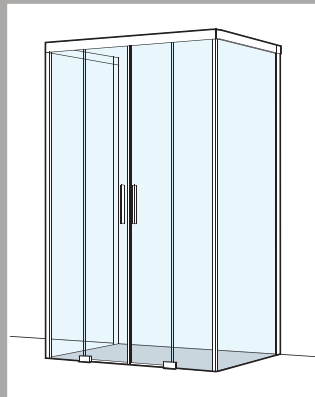

Walk-In Schiebetür
2-teilig, V-WDS2

Schiebetüre in Nische auf Badewanne 2-teilig, V-DS2N

Schiebetür m. Trennwand am beweglichen Element auf Badewanne V-DS2BTW

Schiebetür m. Trennwand am fixen Element auf Badewanne V-DS2FTW

Walk-In Schiebetür auf Badewanne 2-teilig, V-BADS2

Eckdusche mit 2 Schiebetüren 4-teilig, V1-ED

Schiebetüre in Nische 2-teilig, V1-DS2N

Die Vorteile der VISION auf einen Blick

- Banddesign in den Farben Aluminium poliert sowie Menta, Fumo, Bianco, Nero
- Schiebetüren mit Soft-Open und Soft-Close für sanftes Öffnen und Schließen
- Türen zum Reinigen ausschwenkbar
- Türprofile und Wasserablaufleiste aus beständigem Aluminium
- Montagefreundlich durch Höhenverstellbarkeit/Ausgleich von +/- 2,5 mm
- Ausführung rahmenlos oder teilgerahmt mit Wandprofil
- 8 mm starkes Glas garantiert Stabilität sowie einen ruhigen Lauf der Schiebetüren
- Barrierefrei

VISION 1 Modelle im Überblick.

Schiebetür mit Trennwand am beweglichen Element 2-teilig, V1-DS2BTW

Schiebetür mit Trennwand am fixen Element 2-teilig, V1-DS2FTW

Schiebetür in Nische 4-teilig, V1-DS4N

Schiebetür mit Trennwand 4-teilig, V1-DS4TW

U-Kombination Schiebetüre mit Trennwänden 2-teilig, V1-DS2U

U-Kombination Eckdusche mit Trennwand V1-EDU

U-Kombination Schiebetüre mit Trennwänden 4-teilig, V1-DS4U

Walk-In Schiebetür 2-teilig, V1-WDS2

Schiebetüre in Nische auf Badewanne 2-teilig, V1-DS2N