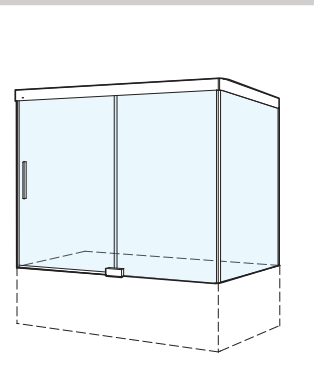

Schiebetür in Nische
4-teilig, V-DS4N

Schiebetür mit Trennwand
4-teilig, V-DS4TW

U-Kombination Schiebetüre mit Trennwänden 2-teilig, V-DS2U

U-Kombination Eckdusche mit Trennwand V-EDU

U-Kombination Schiebetüre mit Trennwänden 4-teilig, V-DS4U

Walk-In Schiebetür
2-teilig, V-WDS2

Schiebetüre in Nische auf Badewanne 2-teilig, V-DS2N

Schiebetür m. Trennwand am beweglichen Element auf Badewanne V-DS2BTW

Schiebetür m. Trennwand am fixen Element auf Badewanne V-DS2FTW

Walk-In Schiebetür auf Badewanne 2-teilig, V-BADS2

Eckdusche mit 2 Schiebetüren 4-teilig, V1-ED

Schiebetüre in Nische 2-teilig, V1-DS2N

Die Vorteile der VISION auf einen Blick

- Banddesign in den Farben Aluminium poliert sowie Menta, Fumo, Bianco, Nero
- Schiebetüren mit Soft-Open und Soft-Close für sanftes Öffnen und Schließen
- Türen zum Reinigen ausschwenkbar
- Türprofile und Wasserablaufleiste aus beständigem Aluminium
- Montagefreundlich durch Höhenverstellbarkeit/Ausgleich von +/- 2,5 mm
- Ausführung rahmenlos oder teilgerahmt mit Wandprofil
- 8 mm starkes Glas garantiert Stabilität sowie einen ruhigen Lauf der Schiebetüren
- Barrierefrei

VISION 1 Modelle im Überblick.

Schiebetür mit Trennwand am beweglichen Element 2-teilig, V1-DS2BTW

Schiebetür mit Trennwand am fixen Element 2-teilig, V1-DS2FTW

Schiebetür in Nische 4-teilig, V1-DS4N

Schiebetür mit Trennwand 4-teilig, V1-DS4TW