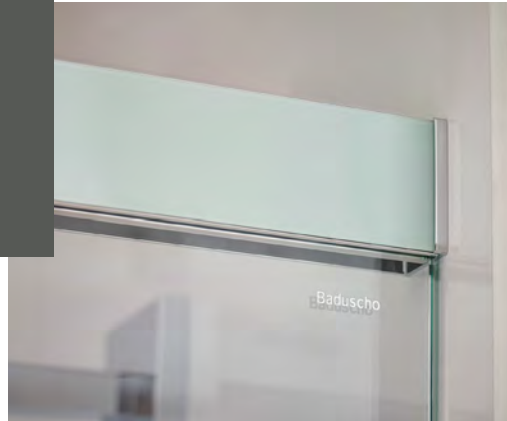

Mit den sanft schließenden Schiebetüren ist sie ein klares Statement für reduziert-elegantes Design – ohne untere Wandbefestigung, rahmenlos oder teilgerahmt – und technisch clevere Details.

Schiebetür mit Trennwand in Nische, V-DS2N, Farbe Menta

Eckdusche mit 2 Schiebetüren, V-ED, Farbe Fumo

Schiebetür in Nische auf Badewanne, V-DS2N, Farbe Fumo

U-Kombination Schiebetüre mit Trennwänden, V-DS2U, Farbe Alu poliert

Rückwand RECREA siehe S. 74-77

18

Aluminium poliert

Menta

Fumo

Bianco

Nero

Schiebetür auf Badewanne 2-teilig, V1-BADS2, Farbe Alu poliert

Schiebetür 2-teilig mit Trennwand, V1-DS2BTW, Farbe Bianco

Detail Magnetführung