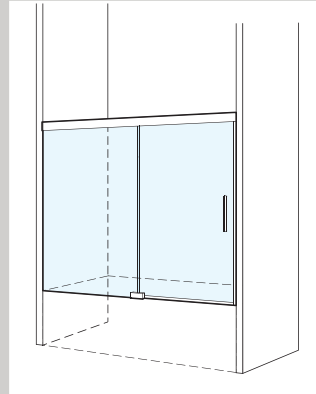

Detail Griff

VISION Modelle im Überblick.

Eckdusche mit 2 Schiebetüren
4-teilig, V-ED

Schiebetüre in Nische
2-teilig, V-DS2N

Schiebetür mit Trennwand am beweglichen Element 2-teilig, V-DS2BTW

Schiebetür mit Trennwand am fixen Element 2-teilig, V-DS2FTW

Schiebetür in Nische
4-teilig, V-DS4N

Schiebetür mit Trennwand
4-teilig, V-DS4TW

U-Kombination Schiebetüre mit Trennwänden 2-teilig, V-DS2U

U-Kombination Eckdusche mit Trennwand V-EDU

U-Kombination Schiebetüre mit Trennwänden 4-teilig, V-DS4U

Walk-In Schiebetür
2-teilig, V-WDS2

Schiebetüre in Nische auf Badewanne 2-teilig, V-DS2N

Schiebetür m. Trennwand am beweglichen Element auf Badewanne V-DS2BTW

Schiebetür m. Trennwand am fixen Element auf Badewanne V-DS2FTW

Walk-In Schiebetür auf Badewanne 2-teilig, V-BADS2

Eckdusche mit 2 Schiebetüren 4-teilig, V1-ED

Schiebetüre in Nische 2-teilig, V1-DS2N

Die Vorteile der VISION auf einen Blick

- Banddesign in den Farben Aluminium poliert sowie Menta, Fumo, Bianco, Nero
- Schiebetüren mit Soft-Open und Soft-Close für sanftes Öffnen und Schließen
- Türen zum Reinigen ausschwenkbar
- Türprofile und Wasserablaufleiste aus beständigem Aluminium
- Montagefreundlich durch Höhenverstellbarkeit/Ausgleich von +/- 2,5 mm
- Ausführung rahmenlos oder teilgerahmt mit Wandprofil
- 8 mm starkes Glas garantiert Stabilität sowie einen ruhigen Lauf der Schiebetüren
- Barrierefrei