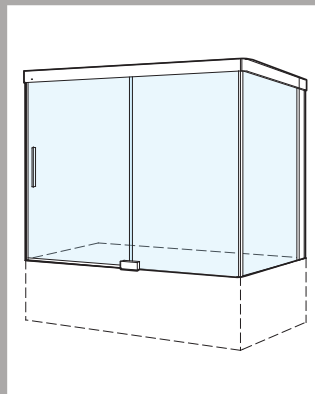

Walk-In Schiebetür
2-teilig, V-WDS2

Schiebetüre in Nische auf Badewanne 2-teilig, V-DS2N

Schiebetür m. Trennwand am beweglichen Element auf Badewanne V-DS2BTW

Schiebetür m. Trennwand am fixen Element auf Badewanne V-DS2FTW

VISION 1 Modelle im Überblick.

Schiebetür mit Trennwand am beweglichen Element 2-teilig, V1-DS2BTW

Schiebetür mit Trennwand am fixen Element 2-teilig, V1-DS2FTW

Schiebetür in Nische 4-teilig, V1-DS4N

Schiebetür mit Trennwand 4-teilig, V1-DS4TW

U-Kombination Schiebetüre mit Trennwänden 2-teilig, V1-DS2U

U-Kombination Eckdusche mit Trennwand V1-EDU

U-Kombination Schiebetüre mit Trennwänden 4-teilig, V1-DS4U

Walk-In Schiebetür 2-teilig, V1-WDS2

Schiebetüre in Nische auf Badewanne 2-teilig, V1-DS2N

Schiebetür m. Trennwand am beweglichen Element auf Badewanne V1-DS2BTW

Schiebetür m. Trennwand am fixen Element auf Badewanne V1-DS2FTW

Walk-In Schiebetür auf Badewanne 2-teilig, V1-BADS2