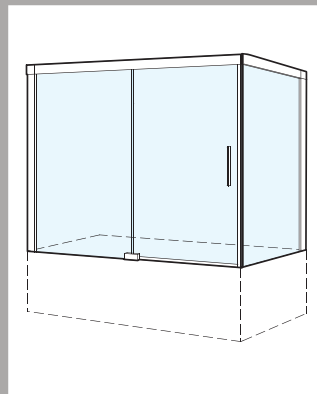

Walk-In Schiebetür
2-teilig, V-WDS2

Schiebetüre in Nische auf Badewanne 2-teilig, V-DS2N

Schiebetür m. Trennwand am beweglichen Element auf Badewanne V-DS2BTW

Schiebetür m. Trennwand am fixen Element auf Badewanne V-DS2FTW

VISION 1 Modelle im Überblick.

Schiebetür mit Trennwand am beweglichen Element 2-teilig, V1-DS2BTW

Schiebetür mit Trennwand am fixen Element 2-teilig, V1-DS2FTW

Schiebetür in Nische 4-teilig, V1-DS4N

Schiebetür mit Trennwand 4-teilig, V1-DS4TW

U-Kombination Schiebetüre mit Trennwänden 2-teilig, V1-DS2U

U-Kombination Eckdusche mit Trennwand V1-EDU

U-Kombination Schiebetüre mit Trennwänden 4-teilig, V1-DS4U

Walk-In Schiebetür 2-teilig, V1-WDS2

Schiebetüre in Nische auf Badewanne 2-teilig, V1-DS2N

Schiebetür m. Trennwand am beweglichen Element auf Badewanne V1-DS2BTW

Schiebetür m. Trennwand am fixen Element auf Badewanne V1-DS2FTW

Walk-In Schiebetür auf Badewanne 2-teilig, V1-BADS2