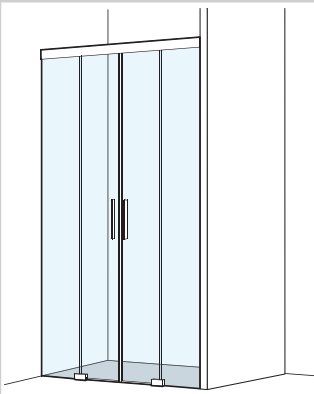

Mit den sanft schließenden Schiebetüren ist sie ein klares Statement für reduziert-elegantes Design – ohne untere Wandbefestigung, rahmenlos oder teilgerahmt – und technisch clevere Details.

Schiebetür mit Trennwand in Nische, V-DS2N, Farbe Menta

Aluminium poliert

Menta

Fumo

Bianco

Nero

Schiebetür auf Badewanne 2-teilig, V1-BADS2, Farbe Alu poliert

Schiebetür 2-teilig mit Trennwand, V1-DS2BTW, Farbe Bianco

Detail Magnetführung

Detail Griff

VISION Modelle im Überblick.

Eckdusche mit 2 Schiebetüren
4-teilig, V-ED

Schiebetüre in Nische
2-teilig, V-DS2N

Schiebetür mit Trennwand am beweglichen Element 2-teilig, V-DS2BTW

Schiebetür mit Trennwand am fixen Element 2-teilig, V-DS2FTW

Schiebetür in Nische
4-teilig, V-DS4N

Schiebetür mit Trennwand
4-teilig, V-DS4TW

U-Kombination Schiebetüre mit Trennwänden 2-teilig, V-DS2U

U-Kombination Eckdusche mit Trennwand V-EDU

U-Kombination Schiebetüre mit Trennwänden 4-teilig, V-DS4U