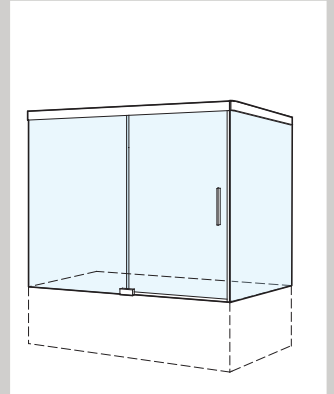

Detail Griff

VISION Modelle im Überblick.

Eckdusche mit 2 Schiebetüren
4-teilig, V-ED

Schiebetüre in Nische
2-teilig, V-DS2N

Schiebetür mit Trennwand am beweglichen Element 2-teilig, V-DS2BTW

Schiebetür mit Trennwand am fixen Element 2-teilig, V-DS2FTW

Schiebetür in Nische
4-teilig, V-DS4N

Schiebetür mit Trennwand
4-teilig, V-DS4TW

U-Kombination Schiebetüre mit Trennwänden 2-teilig, V-DS2U

U-Kombination Eckdusche mit Trennwand V-EDU

U-Kombination Schiebetüre mit Trennwänden 4-teilig, V-DS4U

Walk-In Schiebetür
2-teilig, V-WDS2

Schiebetüre in Nische auf Badewanne 2-teilig, V-DS2N

Schiebetür m. Trennwand am beweglichen Element auf Badewanne V-DS2BTW

Schiebetür m. Trennwand am fixen Element auf Badewanne V-DS2FTW