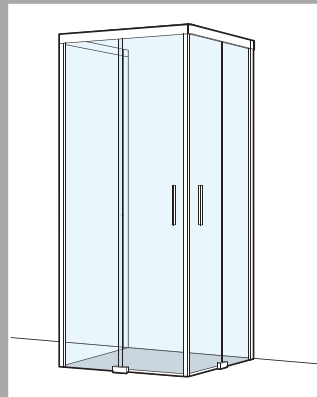

Walk-In Schiebetür
2-teilig, V-WDS2

Schiebetüre in Nische auf Badewanne 2-teilig, V-DS2N

Schiebetür m. Trennwand am beweglichen Element auf Badewanne V-DS2BTW

Schiebetür m. Trennwand am fixen Element auf Badewanne V-DS2FTW

Walk-In Schiebetür auf Badewanne 2-teilig, V-BADS2

Eckdusche mit 2 Schiebetüren 4-teilig, V1-ED

Schiebetüre in Nische 2-teilig, V1-DS2N

Die Vorteile der VISION auf einen Blick

- Banddesign in den Farben Aluminium poliert sowie Menta, Fumo, Bianco, Nero
- Schiebetüren mit Soft-Open und Soft-Close für sanftes Öffnen und Schließen
- Türen zum Reinigen ausschwenkbar
- Türprofile und Wasserablaufleiste aus beständigem Aluminium
- Montagefreundlich durch Höhenverstellbarkeit/Ausgleich von +/- 2,5 mm
- Ausführung rahmenlos oder teilgerahmt mit Wandprofil
- 8 mm starkes Glas garantiert Stabilität sowie einen ruhigen Lauf der Schiebetüren
- Barrierefrei

VISION 1 Modelle im Überblick.

Schiebetür mit Trennwand am beweglichen Element 2-teilig, V1-DS2BTW

Schiebetür mit Trennwand am fixen Element 2-teilig, V1-DS2FTW

Schiebetür in Nische 4-teilig, V1-DS4N

Schiebetür mit Trennwand 4-teilig, V1-DS4TW

U-Kombination Schiebetüre mit Trennwänden 2-teilig, V1-DS2U

U-Kombination Eckdusche mit Trennwand V1-EDU

U-Kombination Schiebetüre mit Trennwänden 4-teilig, V1-DS4U

Walk-In Schiebetür 2-teilig, V1-WDS2

Schiebetüre in Nische auf Badewanne 2-teilig, V1-DS2N