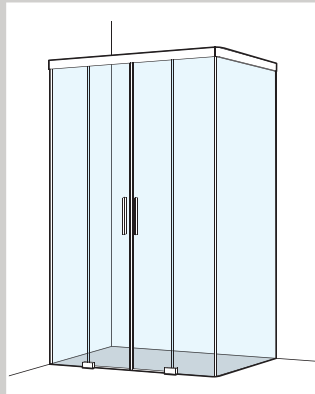

Mit den sanft schließenden Schiebetüren ist sie ein klares Statement für reduziert-elegantes Design – ohne untere Wandbefestigung, rahmenlos oder teilgerahmt – und technisch clevere Details.

Schiebetür mit Trennwand in Nische, V-DS2N, Farbe Menta

Aluminium poliert

Menta

Fumo

Bianco

Nero

Schiebetür auf Badewanne 2-teilig, V1-BADS2, Farbe Alu poliert

Schiebetür 2-teilig mit Trennwand, V1-DS2BTW, Farbe Bianco

Detail Magnetführung

Detail Griff

VISION Modelle im Überblick.

Eckdusche mit 2 Schiebetüren
4-teilig, V-ED

Schiebetüre in Nische
2-teilig, V-DS2N

Schiebetür mit Trennwand am beweglichen Element 2-teilig, V-DS2BTW

Schiebetür mit Trennwand am fixen Element 2-teilig, V-DS2FTW

Schiebetür in Nische
4-teilig, V-DS4N

Schiebetür mit Trennwand
4-teilig, V-DS4TW

U-Kombination Schiebetüre mit Trennwänden 2-teilig, V-DS2U

U-Kombination Eckdusche mit Trennwand V-EDU

U-Kombination Schiebetüre mit Trennwänden 4-teilig, V-DS4U