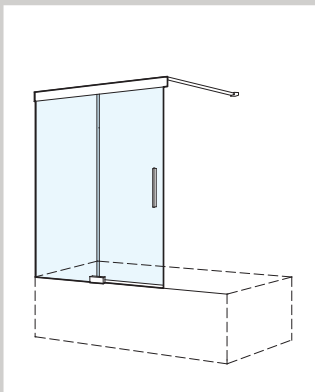

Detail Griff

VISION Modelle im Überblick.

Eckdusche mit 2 Schiebetüren
4-teilig, V-ED

Schiebetüre in Nische
2-teilig, V-DS2N

Schiebetür mit Trennwand am beweglichen Element 2-teilig, V-DS2BTW

Schiebetür mit Trennwand am fixen Element 2-teilig, V-DS2FTW

Walk-In Schiebetür
2-teilig, V-WDS2

Schiebetüre in Nische auf Badewanne 2-teilig, V-DS2N

Schiebetür m. Trennwand am beweglichen Element auf Badewanne V-DS2BTW

Schiebetür m. Trennwand am fixen Element auf Badewanne V-DS2FTW

Walk-In Schiebetür auf Badewanne 2-teilig, V-BADS2

Eckdusche mit 2 Schiebetüren 4-teilig, V1-ED

Schiebetüre in Nische 2-teilig, V1-DS2N

Die Vorteile der VISION auf einen Blick

- Banddesign in den Farben Aluminium poliert sowie Menta, Fumo, Bianco, Nero
- Schiebetüren mit Soft-Open und Soft-Close für sanftes Öffnen und Schließen
- Türen zum Reinigen ausschwenkbar
- Türprofile und Wasserablaufleiste aus beständigem Aluminium
- Montagefreundlich durch Höhenverstellbarkeit/Ausgleich von +/- 2,5 mm
- Ausführung rahmenlos oder teilgerahmt mit Wandprofil
- 8 mm starkes Glas garantiert Stabilität sowie einen ruhigen Lauf der Schiebetüren
- Barrierefrei

VISION 1 Modelle im Überblick.

Schiebetür mit Trennwand am beweglichen Element 2-teilig, V1-DS2BTW

Schiebetür mit Trennwand am fixen Element 2-teilig, V1-DS2FTW

Schiebetür in Nische 4-teilig, V1-DS4N

Schiebetür mit Trennwand 4-teilig, V1-DS4TW