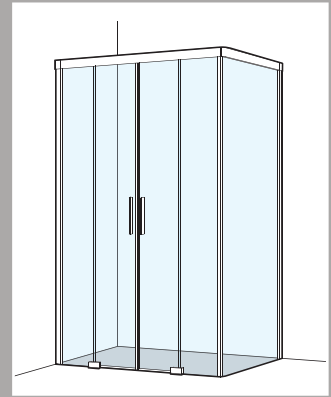

Walk-In Schiebetür
2-teilig, V-WDS2

Schiebetüre in Nische auf Badewanne 2-teilig, V-DS2N

Schiebetür m. Trennwand am beweglichen Element auf Badewanne V-DS2BTW

Schiebetür m. Trennwand am fixen Element auf Badewanne V-DS2FTW

Walk-In Schiebetür auf Badewanne 2-teilig, V-BADS2

Eckdusche mit 2 Schiebetüren 4-teilig, V1-ED

Schiebetüre in Nische 2-teilig, V1-DS2N

Die Vorteile der VISION auf einen Blick

- Banddesign in den Farben Aluminium poliert sowie Menta, Fumo, Bianco, Nero
- Schiebetüren mit Soft-Open und Soft-Close für sanftes Öffnen und Schließen
- Türen zum Reinigen ausschwenkbar
- Türprofile und Wasserablaufleiste aus beständigem Aluminium
- Montagefreundlich durch Höhenverstellbarkeit/Ausgleich von +/- 2,5 mm
- Ausführung rahmenlos oder teilgerahmt mit Wandprofil
- 8 mm starkes Glas garantiert Stabilität sowie einen ruhigen Lauf der Schiebetüren
- Barrierefrei

VISION 1 Modelle im Überblick.

Schiebetür mit Trennwand am beweglichen Element 2-teilig, V1-DS2BTW

Schiebetür mit Trennwand am fixen Element 2-teilig, V1-DS2FTW

Schiebetür in Nische 4-teilig, V1-DS4N

Schiebetür mit Trennwand 4-teilig, V1-DS4TW

U-Kombination Schiebetüre mit Trennwänden 2-teilig, V1-DS2U

U-Kombination Eckdusche mit Trennwand V1-EDU

U-Kombination Schiebetüre mit Trennwänden 4-teilig, V1-DS4U

Walk-In Schiebetür 2-teilig, V1-WDS2

Schiebetüre in Nische auf Badewanne 2-teilig, V1-DS2N